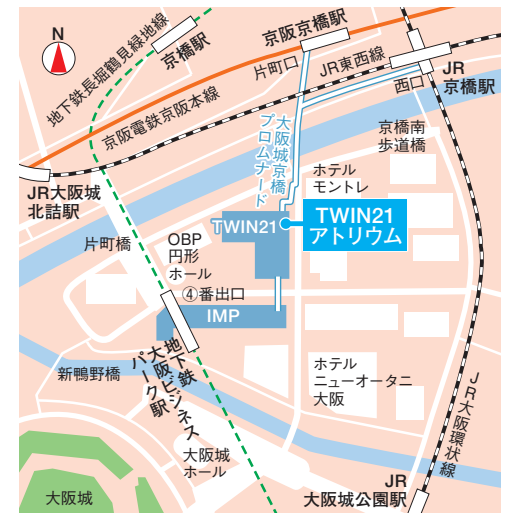

東日本大震災 復興支援イベント

復興への思いを込めて ～司法書士は社会とともに～

入場無料

申込不要です
直接会場にお越しください

2011 **会場** 大阪京橋駅近く **ツイン21アトリウム**
大阪市中央区城見2丁目1-61

6.26 (日) 10:00~16:00

【主催】近畿司法書士会連合会
【共催】大阪司法書士会、京都司法書士会、兵庫県司法書士会、奈良県司法書士会、滋賀県司法書士会、和歌山県司法書士会
【後援】青森県大阪事務所、岩手県大阪事務所、秋田県大阪事務所、山形県大阪事務所、(財)福島県観光物産交流協会
【協力】宮城県大阪事務所

会場のご案内
JR近畿線「京橋駅」より南口改札を出て大津城公園プロムナードを通り抜け、徒歩5分
京阪本線「京橋駅」より南口改札を出て大津城公園プロムナードを通り抜け、徒歩5分
地下鉄長堀鶴見緑地線「大津ビジネスパーク」より改札を出て4番出口 徒歩1分
大阪市内・遠方方面から：各種高速道路(伊田JCT)から近畿自動車道(東大宮JCT)に入り、阪神高速19号東大宮線(池田出口)で下ります。森之宮交差点を左折して大津ビジネスパークに入ります。
大津市内・遠方方面から：19号東大宮線に入り「森之宮」出口で下ります。森之宮交差点を左折して大津ビジネスパークに入ります。